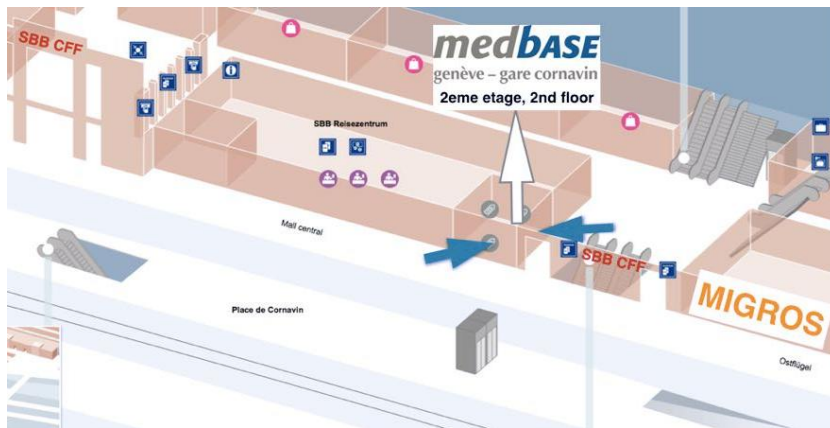

# CENTRE MEDICAL GENEVE GARE CORNAVIN

**medbase**  
genève – gare cornavin

Avec ou Sans rendez-vous

8h-20h Non-Stop

Du lundi au Vendredi

Place de Cornavin 7, 1201 Genève

022 870 95 95

[www.docteurs-cornavin.ch](http://www.docteurs-cornavin.ch)

2 portes au rez de la gare, 1ère entrée à l'extérieur sur le parvis de la gare et 2ème entrée dans le hall en face de l'entrée de Migros ; une fois l'une ou l'autre franchie prendre l'ascenseur jusqu'au 2ème étage.

Accessible par transport public ou voiture avec parking au sous-sol.

*2 entrance doors on the ground floor of the train station, one, just outside and the other, in the main hall opposite the Migros entrance; once past either door take the lift to the 2nd floor.*

*Easily accessible by all public transport, underground parking available.*